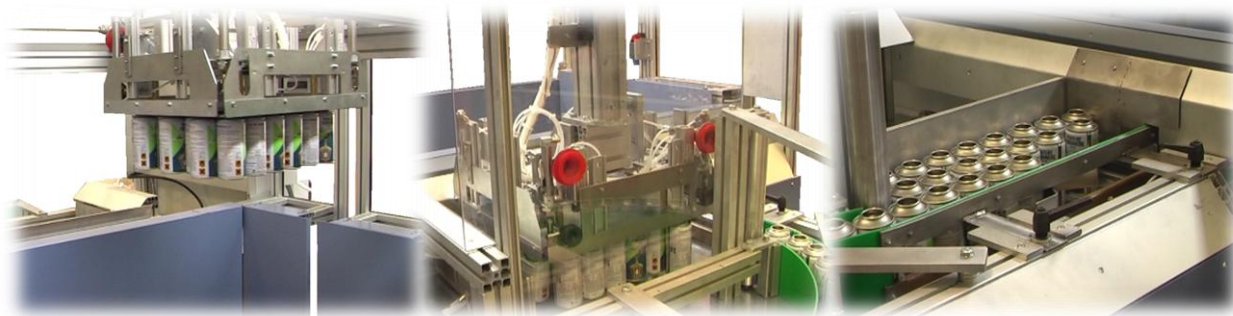

ROBOT CARTESIANO N-700 ATEX

L'automazione introdotta con questo robot permette di alimentare le linee di riempimento di bombolette metalliche e affini in modo autonomo partendo dal bancale come è possibile vedere nelle foto.

Inoltre, sempre senza richiedere l'intervento dell'operatore, rimuove il cartone che divide i vari strati. Ovviamente lavorando in aree che richiedono la certificazione ATEX la macchina è stata sviluppata secondo i criteri vigenti.