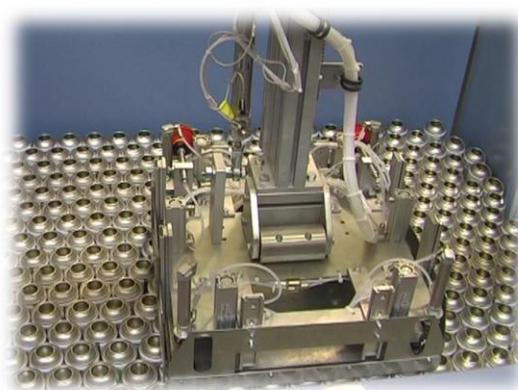

ROBOT CARTESIANO N-700 ATEX

L'automazione introdotta con questo robot permette di alimentare le linee di riempimento di bombolette metalliche e affini in modo autonomo partendo dal bancale come è possibile vedere nelle foto.

Inoltre, sempre senza richiedere l'intervento dell'operatore, rimuove il cartone che divide i vari strati. Ovviamente lavorando in aree che richiedono la certificazione ATEX la macchina è stata sviluppata secondo i criteri vigenti.